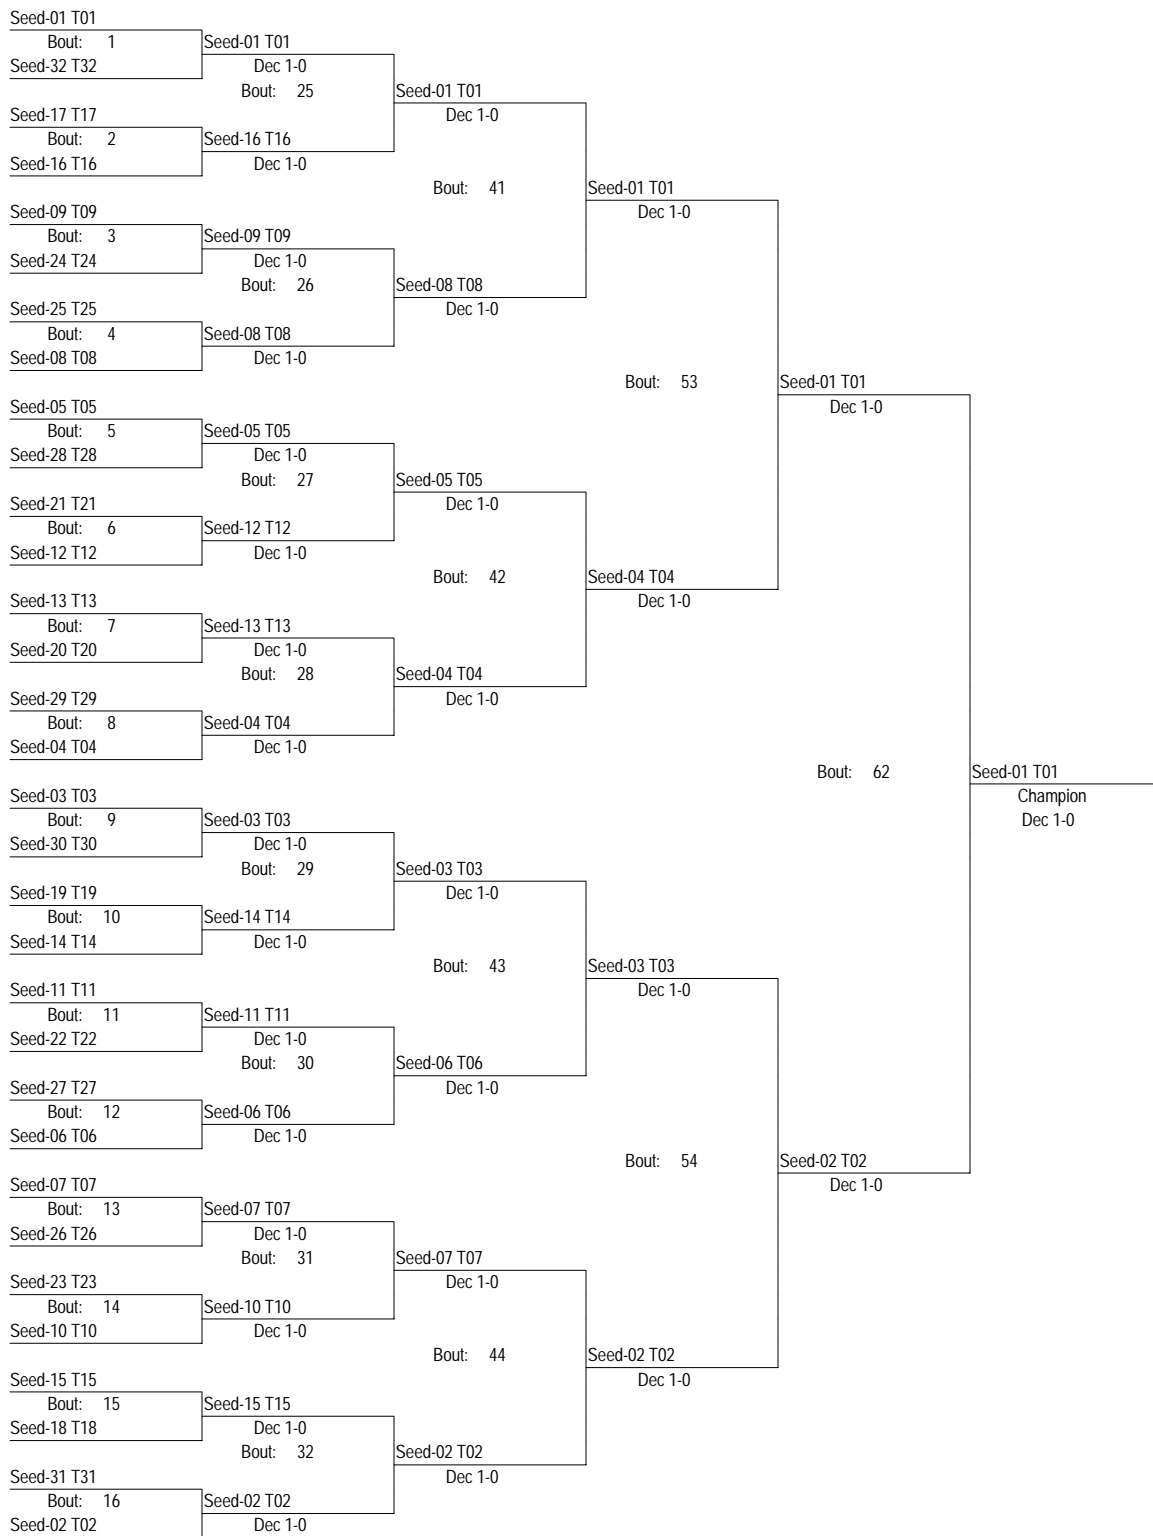

32:NCAA-D2

32:NCAA-D2